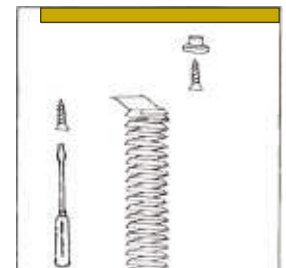

**Fräsmaße**

1 Element

**Kabelkanal horizontal,  
zum Anschrauben unter der Tischplatte**

**Material: Kabelkanal aus Metall-  
schwarz beschichtet\***

**Höhe: 90mm**

1

Länge	Breite	Art. No.
310mm	130mm	<b>52.1492</b>
520mm	130mm	<b>52.1493</b>
1000mm	130mm	<b>52.1491</b>

**silbergrau\***

**Art. No.**

**52.1506**

**52.1507**

\* Kein Lagerartikel. Auf Anfrage lieferbar

Für alle Schreibtischsysteme

Schnelle Montage

Kabelführung **vertikal**, bestehend aus 7 Klappenelementen

Material: Kunststoff

Farbe	Art. No.
Schwarz	52.1466
Weiß	52.1465
Aluminium	52.1464

Kabelführung **horizontal**, bestehend aus 13 Klappenelementen, zur Befestigung unter der Tischplatte

Material: Kunststoff