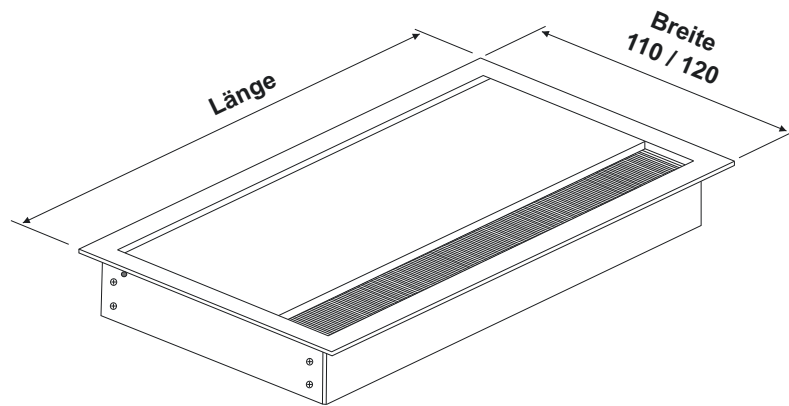

Fräsmaß:

Standard Version:

X = Länge -5

Y = Breite -5