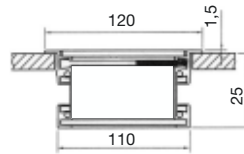

Oberfläche: Silber eloxiert

Höhe: 13,5mm

1 St.

Maße:	Art. No.
120 x 120mm	<b>52.1512</b>

**Fräsmaß:**

**Standard Version:**

**X = Länge -5**

**Y = Breite -5**

Mittels eines im Deckel und Rahmen eingebautem Dämpfungssystems schließt die Kabeldurchführung Exit G11Z sanft und geräuschlos!

**Fräsmaß:**

**Standard Version:**

**X = Länge -5**

**Y = Breite -5**

**Kabeldurchführung aus Aluminium,  
mit abgerundeten Ecken,  
mit Verriegelungsschieber,  
schwarzer Bürstendichtung**

**Maße: 120 x 360 x 25mm**

**1 / 10**

**Oberfläche**

**Art. No.**

**Aluminium-Optik**

**52.1447**

Zum flächenbündigen  
Einbau geeignet

**Fräsmaß:**

**Flächenbündige Version:**

**X = Länge -34**

**Y = Breite -8**

Kabeldurchführung aus Aluminium,  
mit geradem Klappdeckel,  
schwarzer Bürstendichtung

Oberfläche: Silber eloxiert

Höhe: 15,6mm

1 St.

Maße:	Art. No.
100 x 100mm	<b>52.1404</b>