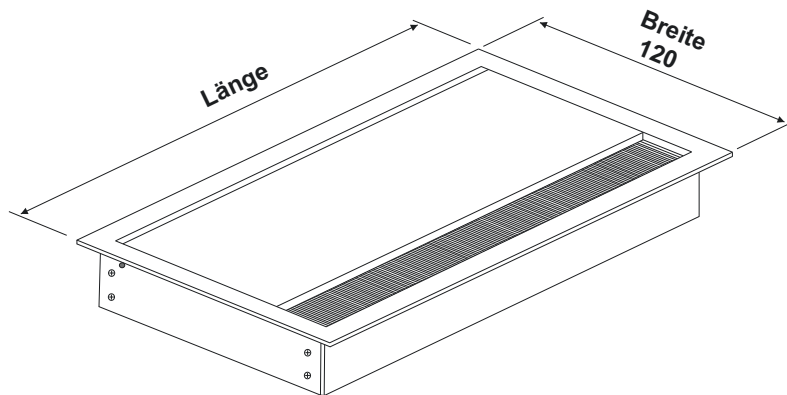

Kabeldurchführung aus Aluminium, mit geradem Klappdeckel, schwarzer Bürstendichtung und soft closing Mechanismus

Oberfläche: Silber eloxiert

1 St.

Maße	Art. No.
120 x 900 x 25	52.1520

Soft close-Dämpfer auch als Ersatzteil einzeln lieferbar

Mittels eines im Deckel und Rahmen eingebautem Dämpfungssystems schließt die Kabeldurchführung Exit G11Z sanft und geräuschlos!

**Fräsmaß:**

**Standard Version:**

**X = Länge -5**

**Y = Breite -5**

**Kabeldurchführung aus Aluminium,  
mit abgerundeten Ecken,  
mit Verriegelungsschieber,  
schwarzer Bürstendichtung**