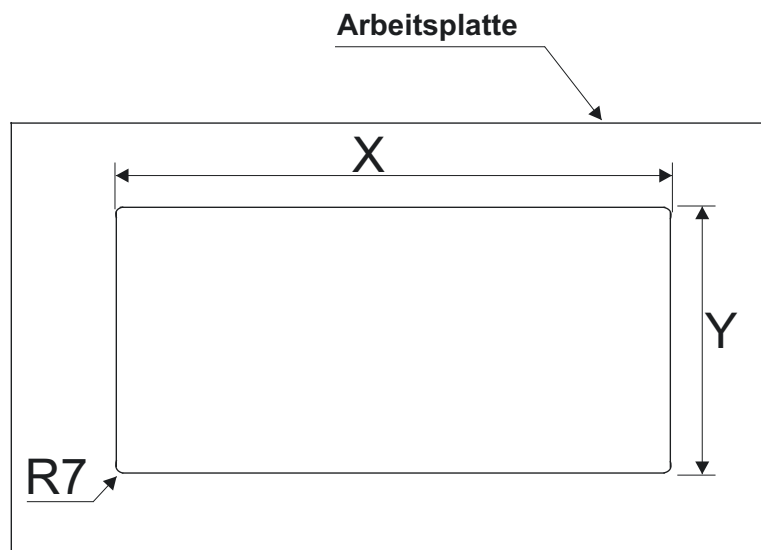

Oberfläche: Silber eloxiert

Höhe: 13,5mm

1 St.

Maße:	Art. No.
80 x 160mm	<b>52.1508</b>

Kabeldurchführung aus Aluminium,  
mit geradem Klappdeckel,  
schwarzer Bürstendichtung und sanfter  
Schließfunktion

Oberfläche: Silber eloxiert

Höhe: 13,5mm

1 St.

Maße:	Art. No.
100 x 100mm	<b>52.1509</b>
100 x 240mm	<b>52.1510</b>
100 x 300mm	<b>52.1511</b>

Kabeldurchführung aus Aluminium,  
mit geradem Klappdeckel,  
schwarzer Bürstendichtung und sanfter  
Schließfunktion

Oberfläche: Silber eloxiert

Höhe: 13,5mm

1 St.

Maße:	Art. No.
120 x 120mm	<b>52.1512</b>

**Fräsmaß:**

**Standard Version:**

**X = Länge -5**

**Y = Breite -5**