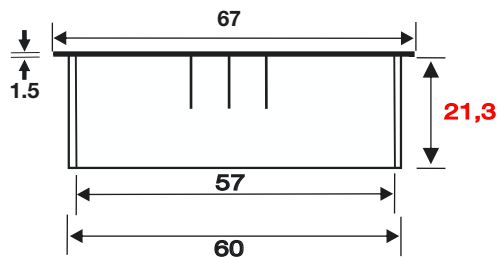

Weiss

Schwarz

Chrom matt

Edelstahl

Weissaluminium RAL 9006

Edelstahl

Aus Zamak  
 Mit Arretierung des Deckels  
 Einlassdurchmesser: 60mm  
 12

Oberfläche	Art. No.
Weiss	52.1429
Chrom poliert	52.1430
Chrom matt	52.1431
Schwarz	52.1432
Edelstahl	52.1433
Weissaluminium RAL 9006	52.1434

Oberfläche: Silber eloxiert

Höhe: 13,5mm

1 St.

Maße:	Art. No.
120 x 120mm	<b>52.1512</b>

**Fräsmaß:**

**Standard Version:**

**X = Länge -5**

**Y = Breite -5**

**Maße: 120 x 360 x 25mm**

**1 / 10**

**Oberfläche**

**Art. No.**

**Aluminium-Optik**

**52.1447**

Zum flächenbündigen  
Einbau geeignet

**Fräsmaß:**

**Flächenbündige Version:**

**X = Länge -34**

**Y = Breite -8**

Kabeldurchführung aus Aluminium,  
mit geradem Klappdeckel,  
schwarzer Bürstendichtung

Oberfläche: Silber eloxiert

Höhe: 15,6mm

1 St.

Maße:	Art. No.
100 x 100mm	<b>52.1404</b>