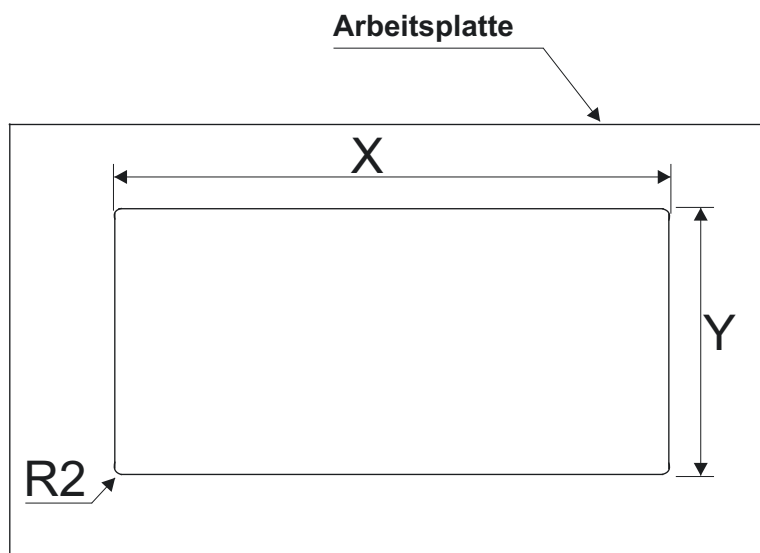

**Flächenbündige Version:**

**X = Länge -34**

**Y = Breite -8**

Kabeldurchführung aus Aluminium,  
mit geradem Klappdeckel,  
schwarzer Bürstendichtung

Oberfläche: Silber eloxiert

Höhe: 15,6mm

1 St.

Maße:	Art. No.
100 x 100mm	<b>52.1404</b>