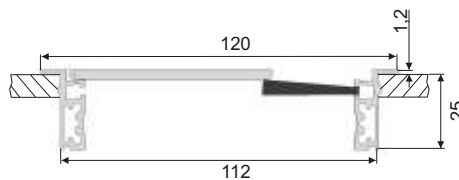

Oberfläche: Silber eloxiert

Höhe: 13,5mm

1 St.

Maße:	Art. No.
80 x 160mm	<b>52.1508</b>

Kabeldurchführung aus Aluminium,  
mit geradem Klappdeckel,  
schwarzer Bürstendichtung und sanfter  
Schließfunktion

Oberfläche: Silber eloxiert

Höhe: 13,5mm

1 St.

Maße:	Art. No.
100 x 100mm	<b>52.1509</b>
100 x 240mm	<b>52.1510</b>
100 x 300mm	<b>52.1511</b>

Kabeldurchführung aus Aluminium,  
mit geradem Klappdeckel,  
schwarzer Bürstendichtung und sanfter  
Schließfunktion

Oberfläche: Silber eloxiert

Höhe: 13,5mm

1 St.

Maße:	Art. No.
120 x 120mm	<b>52.1512</b>

**Fräsmaß:**

**Standard Version:**

**X = Länge -5**

**Y = Breite -5**

Kabeldurchführung aus Aluminium, mit geradem Klappdeckel, schwarzer Bürstendichtung und soft closing Mechanismus

Oberfläche: Silber eloxiert

1 St.

Maße	Art. No.
110 x 320 x 25	52.1515

Soft close-Dämpfer auch als Ersatzteil einzeln lieferbar