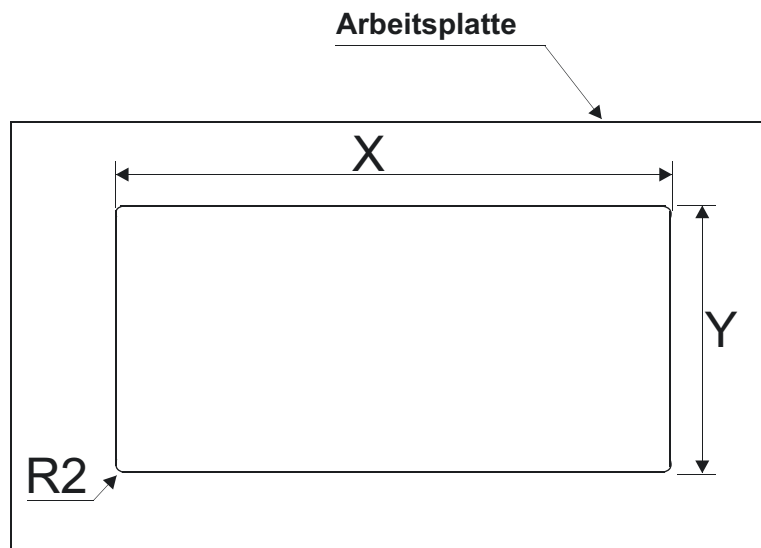

**Maße: 120 x 360 x 25mm**

**1 / 10**

**Oberfläche**

**Art. No.**

**Aluminium-Optik**

**52.1447**

Zum flächenbündigen  
Einbau geeignet

**Fräsmaß:**

**Flächenbündige Version:**

**X = Länge -34**

**Y = Breite -8**

Kabeldurchführung aus Aluminium,  
mit geradem Klappdeckel,  
schwarzer Bürstendichtung

Oberfläche: Silber eloxiert

Höhe: 15,6mm

1 St.

Maße:	Art. No.
100 x 100mm	<b>52.1404</b>