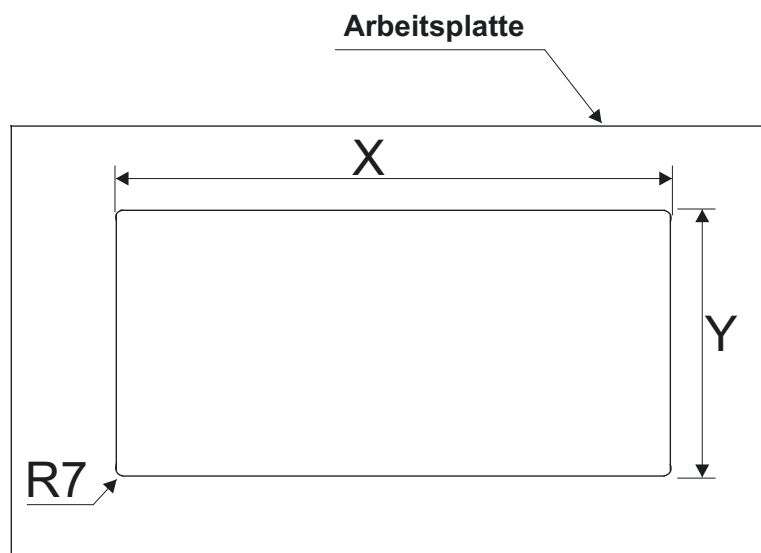

Fräsmaß:

Standard Version:

X = Länge -5

Y = Breite -5