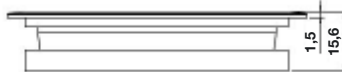

**Maße: 120 x 360 x 25mm**

**1 / 10**

**Oberfläche**

**Art. No.**

**Aluminium-Optik**

**52.1447**

Zum flächenbündigen  
Einbau geeignet

**Fräsmaß:**

**Flächenbündige Version:**

**X = Länge -34**

**Y = Breite -8**

Kabeldurchführung aus Aluminium,  
mit geradem Klappdeckel,  
schwarzer Bürstendichtung

Oberfläche: Silber eloxiert

Höhe: 15,6mm

1 St.

Maße:	Art. No.
100 x 100mm	<b>52.1404</b>