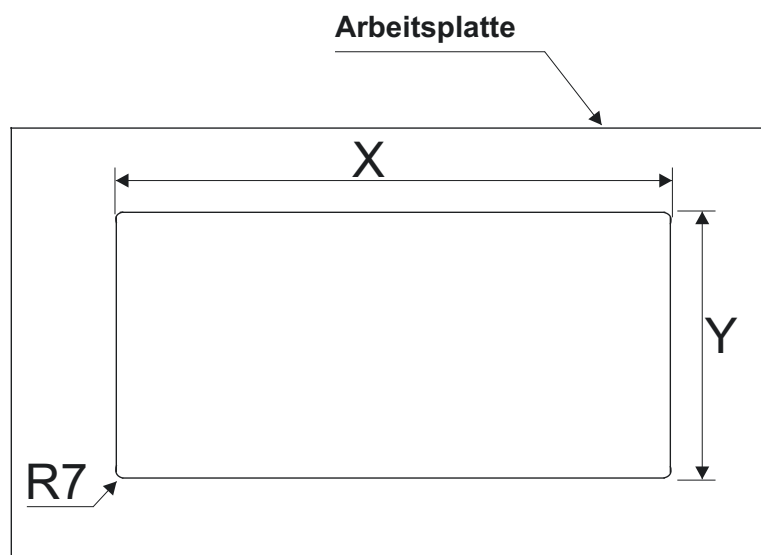

Kabeldurchführung aus Aluminium, mit geradem Klappdeckel, schwarzer Bürstendichtung und soft closing Mechanismus

Oberfläche: Silber eloxiert

1 St.

Maße	Art. No.
120 x 900 x 25	52.1520

Soft close-Dämpfer auch als Ersatzteil einzeln lieferbar

Mittels eines im Deckel und Rahmen eingebautem Dämpfungssystems schließt die Kabeldurchführung Exit G11Z sanft und geräuschlos!

**Fräsmaß:**

**Standard Version:**

**X = Länge -5**

**Y = Breite -5**

**Kabeldurchführung aus Aluminium,  
mit abgerundeten Ecken,  
mit Verriegelungsschieber,  
schwarzer Bürstendichtung**