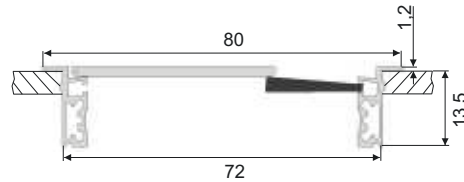

1 St.

Maße:	Art. No.
110 x 320mm	<b>52.1514</b>

Kabeldurchführung aus Aluminium,  
mit geradem Klappdeckel,  
schwarzer Bürstendichtung und sanfter  
Schließfunktion

Oberfläche: Silber eloxiert

Höhe: 25mm

1 St.

Maße:	Art. No.
120 x 120mm	<b>52.1516</b>
120 x 240mm	<b>52.1517</b>
120 x 450mm	<b>52.1518</b>

**Fräsmaß:**

**Standard Version:**

**X = Länge -5**

**Y = Breite -5**

Kabeldurchführung aus Aluminium,  
mit abgerundetem Klappdeckel,  
schwarzer Bürstendichtung und sanfter  
Schließfunktion

Oberfläche: Silber eloxiert

Höhe: 13,5mm

1 St.

Maße:	Art. No.
80 x 160mm	<b>52.1508</b>

Kabeldurchführung aus Aluminium,  
mit geradem Klappdeckel,  
schwarzer Bürstendichtung und sanfter  
Schließfunktion

Oberfläche: Silber eloxiert

Höhe: 13,5mm

1 St.

Maße:	Art. No.
100 x 100mm	<b>52.1509</b>
100 x 240mm	<b>52.1510</b>
100 x 300mm	<b>52.1511</b>

Kabeldurchführung aus Aluminium,  
mit geradem Klappdeckel,  
schwarzer Bürstendichtung und sanfter  
Schließfunktion