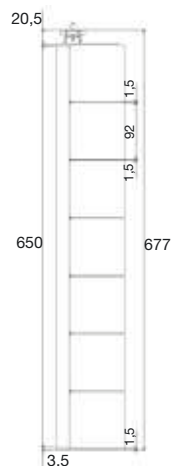

Oberfläche: Silber eloxiert

Höhe: 13,5mm

1 St.

Maße:	Art. No.
120 x 120mm	<b>52.1512</b>

**Fräsmaß:**

**Standard Version:**

**X = Länge -5**

**Y = Breite -5**

**Maße: 120 x 360 x 25mm**

**1 / 10**

**Oberfläche**

**Art. No.**

**Aluminium-Optik**

**52.1447**

Zum flächenbündigen  
Einbau geeignet

**Fräsmaß:**

**Fräsmaße**

1 Element

**Kabelkanal horizontal,  
zum Anschrauben unter der Tischplatte**

**Material: Kabelkanal aus Metall-  
schwarz beschichtet\***

**Höhe: 90mm**

1

Länge	Breite	Art. No.
310mm	130mm	<b>52.1492</b>
520mm	130mm	<b>52.1493</b>
1000mm	130mm	<b>52.1491</b>

**silbergrau\***

**Art. No.**

**52.1506**

**52.1507**

\* Kein Lagerartikel. Auf Anfrage lieferbar

Für alle Schreibtischsysteme

Schnelle Montage

Kabelführung **vertikal**, bestehend aus 7 Klappenelementen