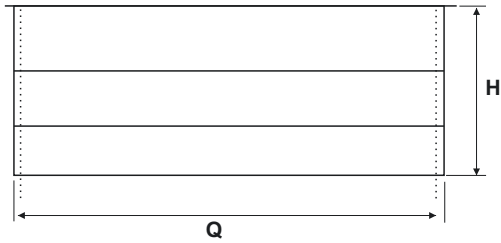

**Kabeldurchlass aus Aluminium,
mit Arretierung**

**Zwei-teilig, mit flexibler Bürsten-
dichtung**

Oberfläche: Silber eloxiert

$\varnothing$ x H		Art. No.
85 x 30mm	10	52.1443