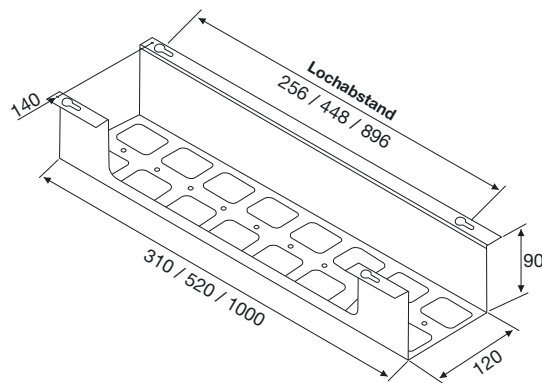

**Kabelkanal horizontal,
zum Anschrauben unter der Tischplatte**

**Material: Kabelkanal aus Metall-
schwarz beschichtet***

Höhe: 90mm

1

Länge	Breite	Art. No.
310mm	130mm	52.1492
520mm	130mm	52.1493
1000mm	130mm	52.1491

* Silber auf Anfrage lieferbar