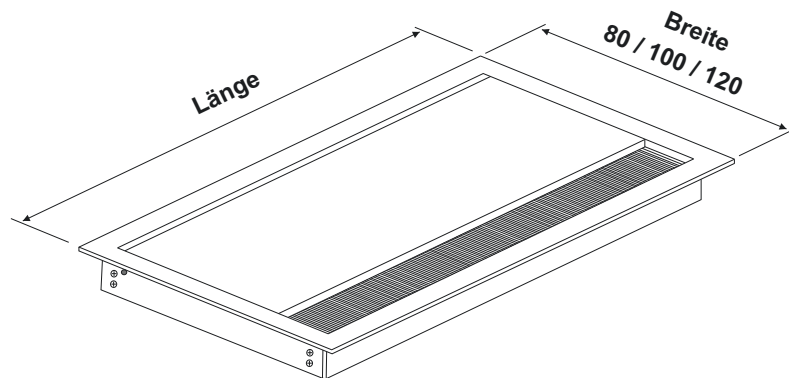

Oberfläche: Silber eloxiert

Höhe: 13,5mm

1 St.

Maße:	Art. No.
80 x 160mm	<b>52.1508</b>

Kabeldurchführung aus Aluminium,  
mit geradem Klappdeckel,  
schwarzer Bürstendichtung und sanfter  
Schließfunktion

Oberfläche: Silber eloxiert

Höhe: 13,5mm

1 St.

Maße:	Art. No.
100 x 100mm	<b>52.1509</b>
100 x 240mm	<b>52.1510</b>
100 x 300mm	<b>52.1511</b>

Kabeldurchführung aus Aluminium,  
mit geradem Klappdeckel,  
schwarzer Bürstendichtung und sanfter  
Schließfunktion

Oberfläche: Silber eloxiert

Höhe: 13,5mm

1 St.

Maße:	Art. No.
120 x 120mm	<b>52.1512</b>

**Fräsmaß:**

**Standard Version:**

**X = Länge -5**

**Y = Breite -5**

Kabeldurchführung aus Aluminium, mit geradem Klappdeckel, schwarzer Bürstendichtung und soft closing Mechanismus

Oberfläche: Silber eloxiert

1 St.

Maße	Art. No.
110 x 320 x 25	52.1515

Soft close-Dämpfer auch als Ersatzteil einzeln lieferbar