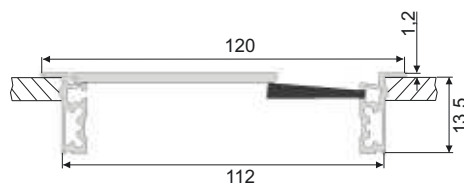

Oberfläche: Silber eloxiert

Höhe: 13,5mm

1 St.

Maße:	Art. No.
80 x 160mm	<b>52.1508</b>

Kabeldurchführung aus Aluminium,  
mit geradem Klappdeckel,  
schwarzer Bürstendichtung und sanfter  
Schließfunktion

Oberfläche: Silber eloxiert

Höhe: 13,5mm

1 St.

Maße:	Art. No.
100 x 100mm	<b>52.1509</b>
100 x 240mm	<b>52.1510</b>
100 x 300mm	<b>52.1511</b>

Kabeldurchführung aus Aluminium,  
mit geradem Klappdeckel,  
schwarzer Bürstendichtung und sanfter  
Schließfunktion

Oberfläche: Silber eloxiert

Höhe: 13,5mm

1 St.

Maße:	Art. No.
120 x 120mm	<b>52.1512</b>

**Fräsmaß:**

**Standard Version:**

**X = Länge -5**

**Y = Breite -5**