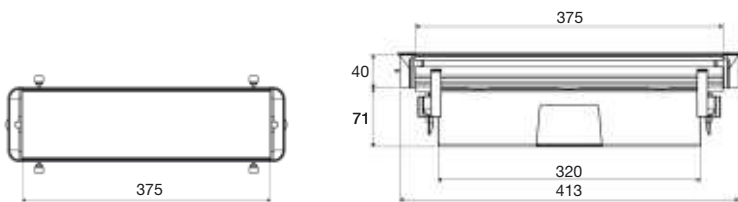

Oberfläche: Silber eloxiert

Höhe: 13,5mm

1 St.

Maße:	Art. No.
120 x 120mm	<b>52.1512</b>

**Fräsmaß:**

**Standard Version:**

**X = Länge -5**

**Y = Breite -5**

**Flächenbündige Version:**

**X = Länge -34**

**Y = Breite -8**

Kabeldurchführung aus Aluminium,  
mit geradem Klappdeckel,  
schwarzer Bürstendichtung

Oberfläche: Silber eloxiert

Höhe: 15,6mm

1 St.

Maße:	Art. No.
100 x 100mm	<b>52.1404</b>

Andere Längen auf Anfrage

**Komplett-Set: Deckel für Kabelbox, Box für Steckdosenleiste mit Klick-Halterungen**

**Material: Aluminium, Kunststoff**

1

Länge	Art. No.
413 x 105,5mm / 1 Element	<b>52.1457</b>

**Fräsmaße**

1 Element

**Kabelkanal horizontal,  
zum Anschrauben unter der Tischplatte**

**Material: Kabelkanal aus Metall-  
schwarz beschichtet\***

**Höhe: 90mm**

1

Länge	Breite	Art. No.
310mm	130mm	<b>52.1492</b>
520mm	130mm	<b>52.1493</b>
1000mm	130mm	<b>52.1491</b>