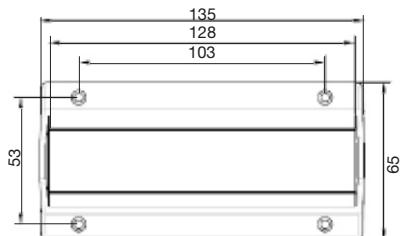

Kabelklemme, Höhe 30 mm

Material: Kunststoff

25 / 250

Ausführung	Art. No.
Schwarz - kurz	52.1497
Grau - kurz	52.1499
Schwarz - lang	52.1501
Grau - lang	52.1503

Max. Kapazität: Kurz 5 x 4 Kabel pro Schlaufe
Lang 7 x 4 Kabel pro Schlaufe