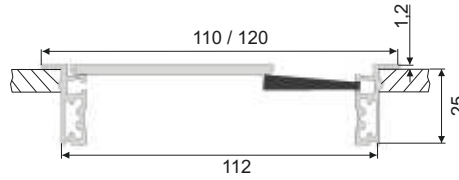

Oberfläche: Silber eloxiert

Höhe: 13,5mm

1 St.

Maße:	Art. No.
80 x 160mm	<b>52.1508</b>

Kabeldurchführung aus Aluminium,  
mit geradem Klappdeckel,  
schwarzer Bürstendichtung und sanfter  
Schließfunktion

Oberfläche: Silber eloxiert

Höhe: 13,5mm

1 St.

Maße:	Art. No.
100 x 100mm	<b>52.1509</b>
100 x 240mm	<b>52.1510</b>
100 x 300mm	<b>52.1511</b>

Kabeldurchführung aus Aluminium,  
mit geradem Klappdeckel,  
schwarzer Bürstendichtung und sanfter  
Schließfunktion

Oberfläche: Silber eloxiert

Höhe: 13,5mm

1 St.

Maße:	Art. No.
120 x 120mm	<b>52.1512</b>

**Fräsmaß:**

**Standard Version:**

**X = Länge -5**

**Y = Breite -5**

Kabeldurchführung aus Aluminium, mit geradem Klappdeckel, schwarzer Bürstendichtung und soft closing Mechanismus

Oberfläche: Silber eloxiert

1 St.

Maße	Art. No.
110 x 320 x 25	52.1515

Soft close-Dämpfer auch als Ersatzteil einzeln lieferbar