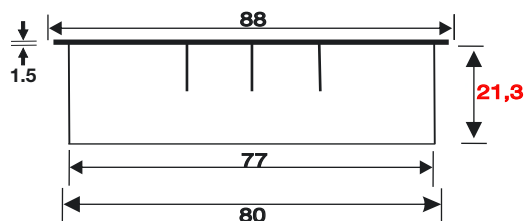

Aus Zamak
Mit Arretierung des Deckels
Einlassdurchmesser: 80mm
12

Oberfläche	Art. No.
Weiss	52.1435
Chrom poliert	52.1436
Chrom matt	52.1437
Schwarz	52.1438
Edelstahl	52.1439
Weissaluminium RAL 9006	52.1440

Weiss