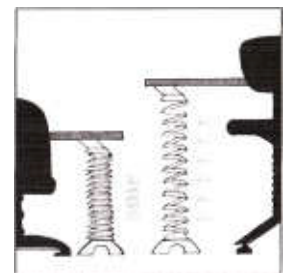

\* Silber auf Anfrage lieferbar

**Anwendungsbeispiel**

Für höhenverstellbare  
Schreibtische geeignet

**Kabelspirale**

**Material: Kunststoff**

1

**Farbe**

**schwarz\***

**silbergrau\***

**Art. No.**

**52.1506**

**52.1507**

\* Kein Lagerartikel. Auf Anfrage lieferbar

Für alle Schreibtischsysteme

Schnelle Montage

Kabelführung **vertikal**, bestehend aus 7 Klappenelementen