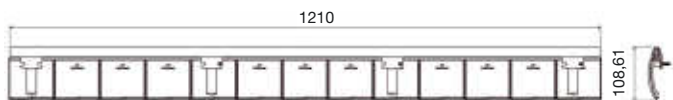

Kabelführung **horizontal**, bestehend aus 13 Klappenelementen, zur Befestigung unter der Tischplatte

Material: Kunststoff

Farbe	Art. No.
Schwarz	52.1470
Weiß	52.1469
Aluminium	52.1467