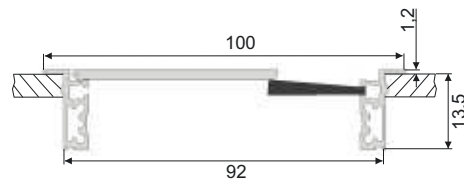

Oberfläche: Silber eloxiert

Höhe: 13,5mm

1 St.

Maße:	Art. No.
80 x 160mm	<b>52.1508</b>

Kabeldurchführung aus Aluminium,  
mit geradem Klappdeckel,  
schwarzer Bürstendichtung und sanfter  
Schließfunktion

Oberfläche: Silber eloxiert

Höhe: 13,5mm

1 St.

Maße:	Art. No.
100 x 100mm	<b>52.1509</b>
100 x 240mm	<b>52.1510</b>
100 x 300mm	<b>52.1511</b>

Kabeldurchführung aus Aluminium,  
mit geradem Klappdeckel,  
schwarzer Bürstendichtung und sanfter  
Schließfunktion

Oberfläche: Silber eloxiert

Höhe: 13,5mm

1 St.

Maße:	Art. No.
120 x 120mm	<b>52.1512</b>

**Fräsmaß:**

**Standard Version:**

**X = Länge -5**

**Y = Breite -5**