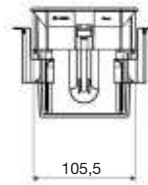

**Flächenbündige Version:**

**X = Länge -34**

**Y = Breite -8**

Kabeldurchführung aus Aluminium,  
mit geradem Klappdeckel,  
schwarzer Bürstendichtung

Oberfläche: Silber eloxiert

Höhe: 15,6mm

1 St.

Maße:	Art. No.
100 x 100mm	<b>52.1404</b>

**Fräsmaß:**

**X = Länge -8**

**Y = Breite -8**

**Kabeldurchlass aus Aluminium, ohne Deckel, einseitige Bürstendichtung, schmale Form**

**Maße: 45 x 180 x 25mm**

1 / 10

Oberfläche	Bürste	Art. No.
Aluminium - Optik	Grau	<b>52.1478</b>
Schwarz	Schwarz	<b>52.1477</b>

Andere Längen auf Anfrage

**Komplett-Set: Deckel für Kabelbox, Box für Steckdosenleiste mit Klick-Halterungen**

**Material: Aluminium, Kunststoff**

1

Länge	Art. No.
413 x 105,5mm / 1 Element	<b>52.1457</b>

**Fräsmaße**

1 Element

**Kabelkanal horizontal,  
zum Anschrauben unter der Tischplatte**

**Material: Kabelkanal aus Metall-  
schwarz beschichtet\***

**Höhe: 90mm**

1

Länge	Breite	Art. No.
310mm	130mm	<b>52.1492</b>
520mm	130mm	<b>52.1493</b>
1000mm	130mm	<b>52.1491</b>