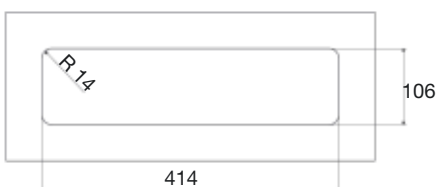

Andere Längen auf Anfrage

**Komplett-Set: Deckel für Kabelbox, Box für Steckdosenleiste mit Klick-Halterungen**

**Material: Aluminium, Kunststoff**

1

Länge	Art. No.
413 x 105,5mm / 1 Element	<b>52.1457</b>

**Fräsmaße**

1 Element

**Kabelkanal horizontal,  
zum Anschrauben unter der Tischplatte**

**Material: Kabelkanal aus Metall-  
schwarz beschichtet\***

**Höhe: 90mm**

1

Länge	Breite	Art. No.
310mm	130mm	<b>52.1492</b>
520mm	130mm	<b>52.1493</b>
1000mm	130mm	<b>52.1491</b>