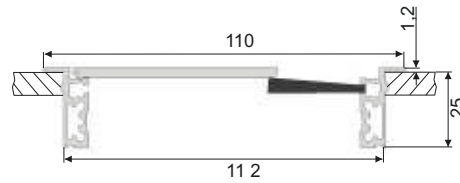

$\varnothing$ x H		Art. No.
85 x 30mm	10	<b>52.1443</b>

Kabeldurchführung aus Aluminium,  
mit geradem Klappdeckel,  
schwarzer Bürstendichtung und sanfter  
Schließfunktion

Oberfläche: Silber eloxiert

Höhe: 25mm

1 St.

Maße:	Art. No.
110 x 320mm	<b>52.1514</b>

Kabeldurchführung aus Aluminium,  
mit geradem Klappdeckel,  
schwarzer Bürstendichtung und sanfter  
Schließfunktion

Oberfläche: Silber eloxiert

Höhe: 25mm

Oberfläche: Silber eloxiert

Höhe: 13,5mm

1 St.

Maße:	Art. No.
80 x 160mm	<b>52.1508</b>

Kabeldurchführung aus Aluminium,  
mit geradem Klappdeckel,  
schwarzer Bürstendichtung und sanfter  
Schließfunktion

Oberfläche: Silber eloxiert

Höhe: 13,5mm

1 St.

Maße:	Art. No.
100 x 100mm	<b>52.1509</b>
100 x 240mm	<b>52.1510</b>
100 x 300mm	<b>52.1511</b>

Kabeldurchführung aus Aluminium,  
mit geradem Klappdeckel,  
schwarzer Bürstendichtung und sanfter  
Schließfunktion