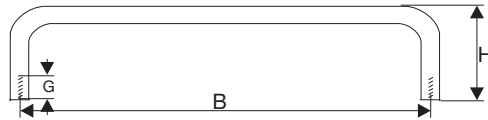

Beschläge
& mehr

Möbelgriffe

Relinggriffe aus Edelstahl mit 2
Schrauben M4x25mm für
Plattenstärke 19mm

Oberfläche: Matt gebürstet

 25

Maße

B	L	Art. No.
96mm	146mm	52.1525
128mm	178mm	52.1526
160mm	210mm	52.1527
192mm	242mm	52.1528
224mm	274mm	52.1529
256mm	306mm	52.1530
288mm	338mm	52.1531
320mm	370mm	52.1532
352mm	402mm	52.1533
384mm	434mm	52.1534
416mm	466mm	52.1535
448mm	498mm	52.1536
480mm	530mm	52.1537
512mm	562mm	52.1538
544mm	594mm	52.1539
576mm	626mm	52.1540
608mm	658mm	52.1541
640mm	690mm	52.1542
736mm	786mm	52.1543

Jeder Griff einzeln im Polybeutel verpackt,
komplett mit Schrauben

Bügelgriffe aus Edelstahl mit 2
Schrauben M4x25mm,
Durchmesser 10mm

Höhe 35mm

Oberfläche: Matt gebürstet

 25

Maße

B	Art. No.
64mm	52.1544
96mm	52.1545
128mm	52.1546
160mm	52.1547
192mm	52.1548
224mm	52.1549
256mm	52.1550
288mm	52.1551
320mm	52.1552

Jeder Griff einzeln im Polybeutel verpackt,
komplett mit Schrauben

Segmentbogengriffe aus Edelstahl mit
2 Schrauben M4x25mm, Durchmesser
10mm

Höhe 34mm

Oberfläche: Matt gebürstet

 25

Maße

B	Art. No.
96mm	52.1553
128mm	52.1554
160mm	52.1555
192mm	52.1556
224mm	52.1557
256mm	52.1558
288mm	52.1559
320mm	52.1560

Jeder Griff einzeln im Polybeutel verpackt,
komplett mit Schrauben

**Möbelgriffschraube mit M4 Gewinde**

Werkzeugaufnahme: Kreuzschlitz

Material: Stahl verzinkt

 1000

Maß A	Art. No.
12mm	52.1001
14mm	52.1002
16mm	52.1003
18mm	52.1004
20mm	52.1005
22mm	52.1006
24mm	52.1007
26mm	52.1008
28mm	52.1009
30mm	52.1010
32mm	52.1011
34mm	52.1012
36mm	52.1013
38mm	52.1014
40mm	52.1015
42mm	52.1016
44mm	52.1017