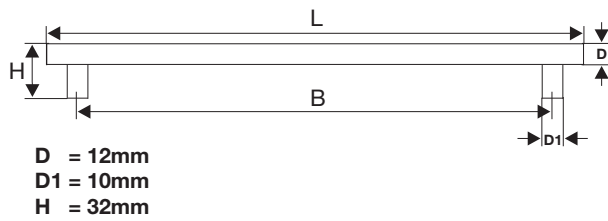

Beschläge
& mehr

Möbelgriffe

Relinggriffe aus Edelstahl mit 2
Schrauben M4x25mm für
Plattenstärke 19mm

Oberfläche: Matt gebürstet

 25

Maße

B	L	Art. No.
96mm	146mm	52.1525
128mm	178mm	52.1526
160mm	210mm	52.1527
192mm	242mm	52.1528
224mm	274mm	52.1529
256mm	306mm	52.1530
288mm	338mm	52.1531
320mm	370mm	52.1532
352mm	402mm	52.1533
384mm	434mm	52.1534
416mm	466mm	52.1535
448mm	498mm	52.1536
480mm	530mm	52.1537
512mm	562mm	52.1538
544mm	594mm	52.1539
576mm	626mm	52.1540
608mm	658mm	52.1541
640mm	690mm	52.1542
736mm	786mm	52.1543

Jeder Griff einzeln im Polybeutel verpackt,
komplett mit Schrauben

Bügelgriffe aus Edelstahl mit 2
Schrauben M4x25mm,
Durchmesser 10mm

Höhe 35mm

Oberfläche: Matt gebürstet

 25

Maße

B	Art. No.
64mm	52.1544
96mm	52.1545
128mm	52.1546
160mm	52.1547
192mm	52.1548
224mm	52.1549
256mm	52.1550
288mm	52.1551
320mm	52.1552

Jeder Griff einzeln im Polybeutel verpackt,
komplett mit Schrauben

Segmentbogengriffe aus Edelstahl mit
2 Schrauben M4x25mm, Durchmesser
10mm

Höhe 34mm

Oberfläche: Matt gebürstet

 25

Maße

B	Art. No.
96mm	52.1553
128mm	52.1554
160mm	52.1555
192mm	52.1556
224mm	52.1557
256mm	52.1558
288mm	52.1559
320mm	52.1560

Jeder Griff einzeln im Polybeutel verpackt,
komplett mit Schrauben

**Möbelgriffschraube mit M4 Gewinde**

Werkzeugaufnahme: Kreuzschlitz

Material: Stahl verzinkt

 1000

Maß A	Art. No.
12mm	52.1001
14mm	52.1002
16mm	52.1003
18mm	52.1004
20mm	52.1005
22mm	52.1006
24mm	52.1007
26mm	52.1008
28mm	52.1009
30mm	52.1010
32mm	52.1011
34mm	52.1012
36mm	52.1013
38mm	52.1014
40mm	52.1015
42mm	52.1016
44mm	52.1017