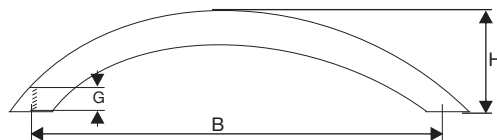

Jeder Griff einzeln im Polybeutel verpackt,
komplett mit Schrauben

Bügelgriffe aus Edelstahl mit 2
Schrauben M4x25mm,
Durchmesser 10mm

Höhe 35mm

Oberfläche: Matt gebürstet

 25

Maße

B	Art. No.
64mm	52.1544
96mm	52.1545
128mm	52.1546
160mm	52.1547
192mm	52.1548
224mm	52.1549
256mm	52.1550
288mm	52.1551
320mm	52.1552

Jeder Griff einzeln im Polybeutel verpackt,
komplett mit Schrauben

Segmentbogengriffe aus Edelstahl mit
2 Schrauben M4x25mm, Durchmesser
10mm

Höhe 34mm

Oberfläche: Matt gebürstet

 25

Maße

B	Art. No.
96mm	52.1553
128mm	52.1554
160mm	52.1555
192mm	52.1556
224mm	52.1557
256mm	52.1558
288mm	52.1559
320mm	52.1560

Jeder Griff einzeln im Polybeutel verpackt,
komplett mit Schrauben

**Möbelgriffschraube mit M4 Gewinde**

Werkzeugaufnahme: Kreuzschlitz

Material: Stahl verzinkt

 1000

Maß A	Art. No.
12mm	52.1001
14mm	52.1002
16mm	52.1003
18mm	52.1004
20mm	52.1005
22mm	52.1006
24mm	52.1007
26mm	52.1008
28mm	52.1009
30mm	52.1010
32mm	52.1011
34mm	52.1012
36mm	52.1013
38mm	52.1014
40mm	52.1015
42mm	52.1016
44mm	52.1017