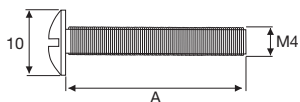

Beschläge
& mehr

Möbelgriffe

Relinggriffe aus Edelstahl mit 2
Schrauben M4x25mm für
Plattenstärke 19mm

Oberfläche: Matt gebürstet

 25

Maße

B	L	Art. No.
96mm	146mm	52.1525
128mm	178mm	52.1526
160mm	210mm	52.1527
192mm	242mm	52.1528
224mm	274mm	52.1529
256mm	306mm	52.1530
288mm	338mm	52.1531
320mm	370mm	52.1532
352mm	402mm	52.1533
384mm	434mm	52.1534
416mm	466mm	52.1535
448mm	498mm	52.1536
480mm	530mm	52.1537
512mm	562mm	52.1538
544mm	594mm	52.1539
576mm	626mm	52.1540
608mm	658mm	52.1541
640mm	690mm	52.1542
736mm	786mm	52.1543

Jeder Griff einzeln im Polybeutel verpackt,
komplett mit Schrauben

Bügelgriffe aus Edelstahl mit 2
Schrauben M4x25mm,
Durchmesser 10mm

Höhe 35mm

Oberfläche: Matt gebürstet

 25

Maße

B	Art. No.
64mm	52.1544
96mm	52.1545
128mm	52.1546
160mm	52.1547
192mm	52.1548
224mm	52.1549
256mm	52.1550
288mm	52.1551
320mm	52.1552

Jeder Griff einzeln im Polybeutel verpackt,
komplett mit Schrauben

Segmentbogengriffe aus Edelstahl mit
2 Schrauben M4x25mm, Durchmesser
10mm

Höhe 34mm

Oberfläche: Matt gebürstet

 25

Maße

B	Art. No.
96mm	52.1553
128mm	52.1554
160mm	52.1555
192mm	52.1556
224mm	52.1557
256mm	52.1558
288mm	52.1559
320mm	52.1560

Jeder Griff einzeln im Polybeutel verpackt,
komplett mit Schrauben

**Möbelgriffschraube mit M4 Gewinde**

Werkzeugaufnahme: Kreuzschlitz

Material: Stahl verzinkt

 1000

Maß A	Art. No.
12mm	52.1001
14mm	52.1002
16mm	52.1003
18mm	52.1004
20mm	52.1005
22mm	52.1006
24mm	52.1007
26mm	52.1008
28mm	52.1009
30mm	52.1010
32mm	52.1011
34mm	52.1012
36mm	52.1013
38mm	52.1014
40mm	52.1015
42mm	52.1016
44mm	52.1017